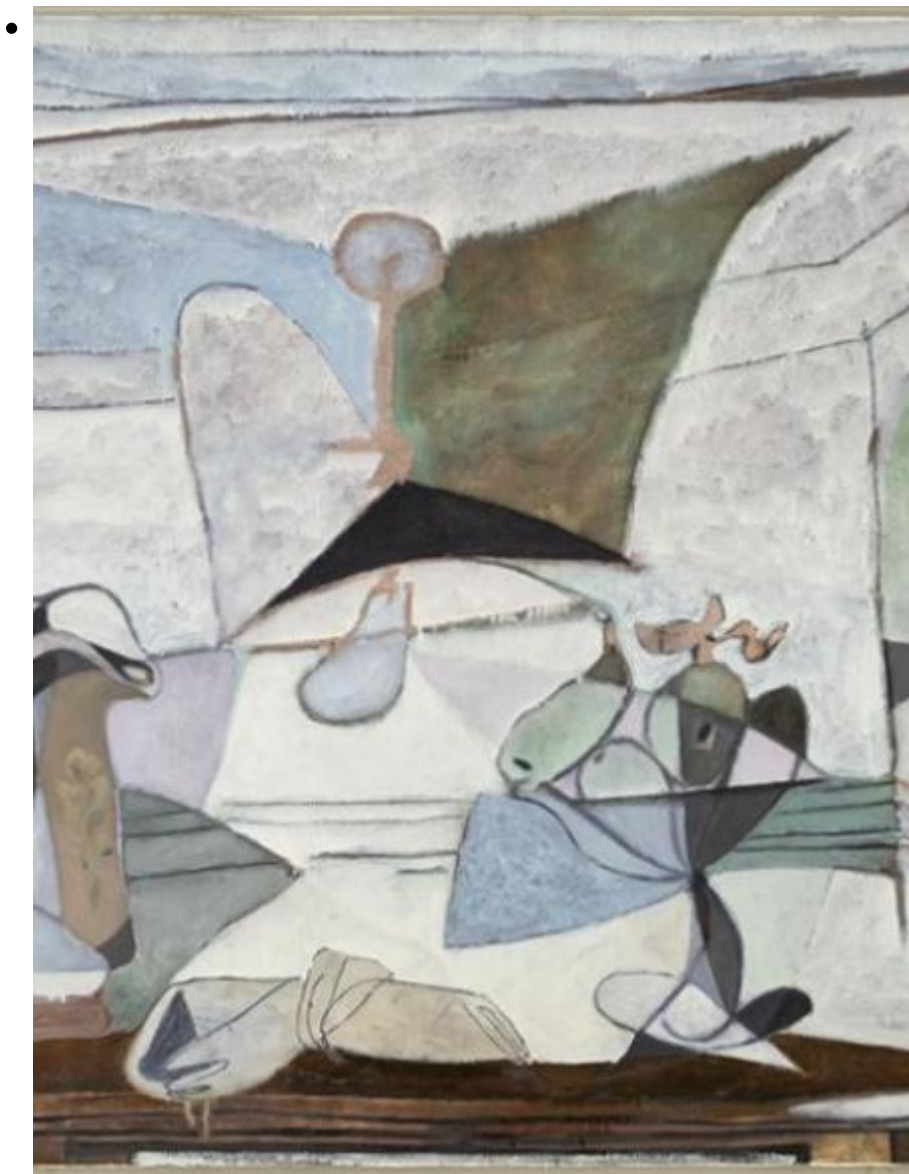

Quelques peintures issues des collections du musée, évoquant la nature morte, seront exposées à proximité afin de dresser un succinct panorama de la représentation des natures mortes dans l'histoire de la peinture.

Informations pratiques

Manifestation : Culturelle, Expositions, Visites - Patrimoine - Conférences

Coordonnées

Place du Champs de Mars
SAINT-LO

☎ 02 33 72 52 55

[Site Internet](#) [1]

[Télécharger le programme](#) [2]

Plan d'accès